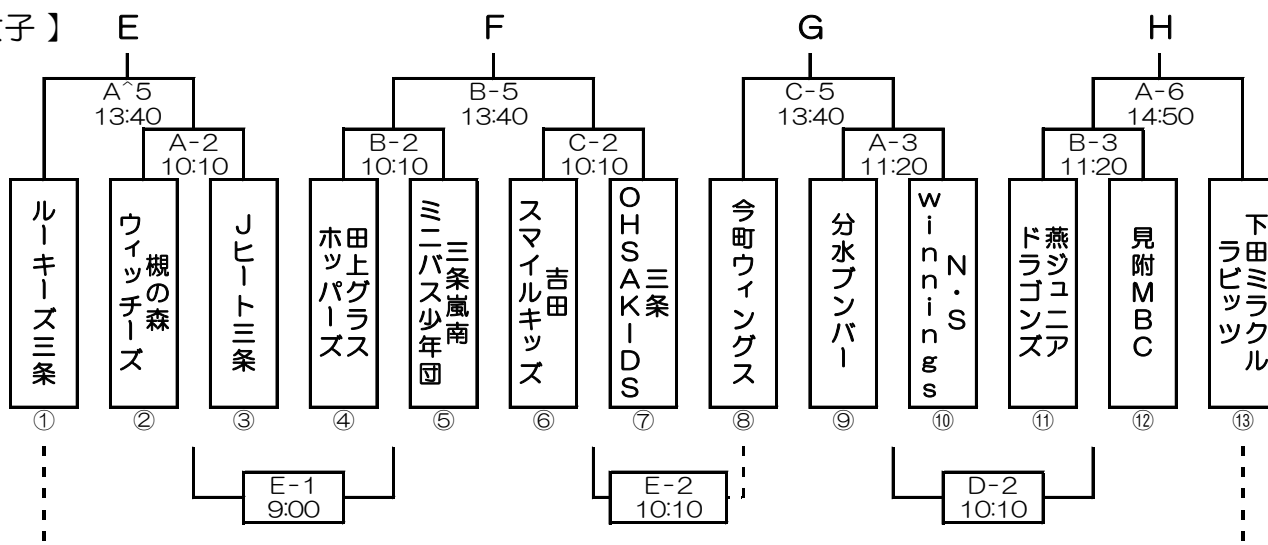

平成30年度 燕市ミニバス少年団春季大会 兼 東北電力旗 第11回 県央地区ミニバスケットボール予選大会

【男子】

対戦時間

10日

【女子】

対戦時間

10日