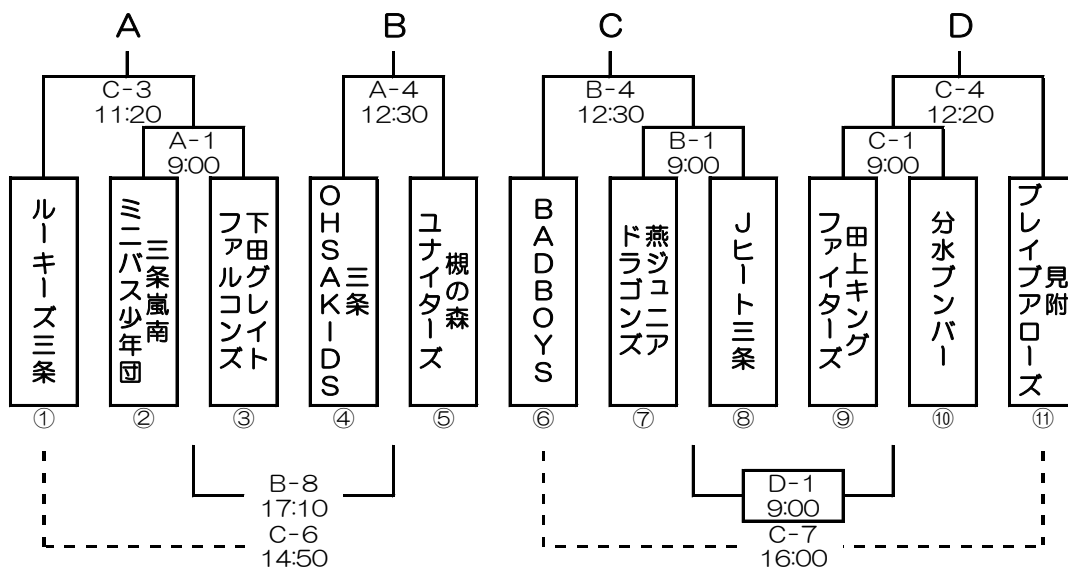

平成30年度 燕市ミニバス少年団春季大会 兼 東北電力旗 第11回 県央地区ミニバスケットボール予選大会

【男子】

対戦時間

10日

【女子】

対戦時間

10日