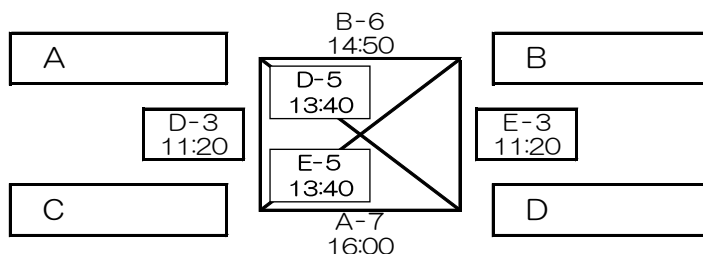

平成30年度 燕市ミニバス少年団春季大会 兼 東北電力旗 第11回 県央地区ミニバスケットボール予選大会

【男子】

対戦時間

10日

【女子】

対戦時間

10日