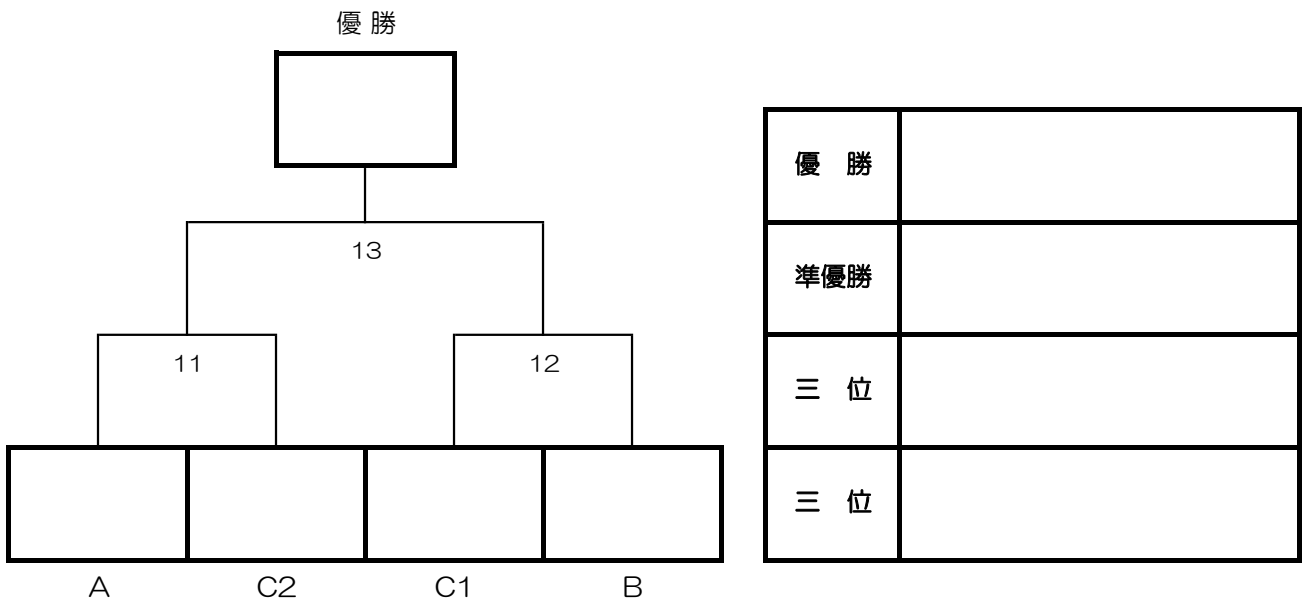

平成28年 三条協会杯テニス選手権ダブルス大会

〈 男子Aクラス 予選リーグ 〉

予選リーグは、勝率→直接対決→取得ゲーム率の順で順位を決定いたします。

(取得ゲーム率 = 取得ゲームの合計数 ÷ 全試合のゲーム合計数)

〈 決勝トーナメント 〉

平成28年 三条協会杯テニス選手権ダブルス大会

< 男子Bクラス >

	五十嵐正人 松田宗貴	深澤真一 張 来英	吉田裕哉 板垣省吾	桑原謙二 村上英幸	順位
五十嵐正人 (三条0-JT.C) 松田宗貴 (三条0-JT.C)					
深澤真一 (TNB) 張 来英 (TNB)	1				
吉田裕哉 (三条ファミリ-T.C) 板垣省吾 (三条ファミリ-T.C)	3	5			
桑原謙二 (TNB) 村上英幸 (フリー)	6	4	2		

優勝	
準優勝	

平成28年 三条協会杯テニス選手権ダブルス大会

< 女 子 >

	皆瀬美和子 土屋美佳	皆川香織 板垣百合絵	渡辺多恵子 渡辺希颯	順 位
皆瀬美和子 (三条ファミリ-T.C) 土屋美佳 (三条ファミリ-T.C)				
皆川香織 (三条ファミリ-T.C) 板垣百合絵 (三条ファミリ-T.C)	1			
渡辺多恵子 (三条ファミリ-T.C) 渡辺希颯 (三条ファミリ-T.C)	3	2		