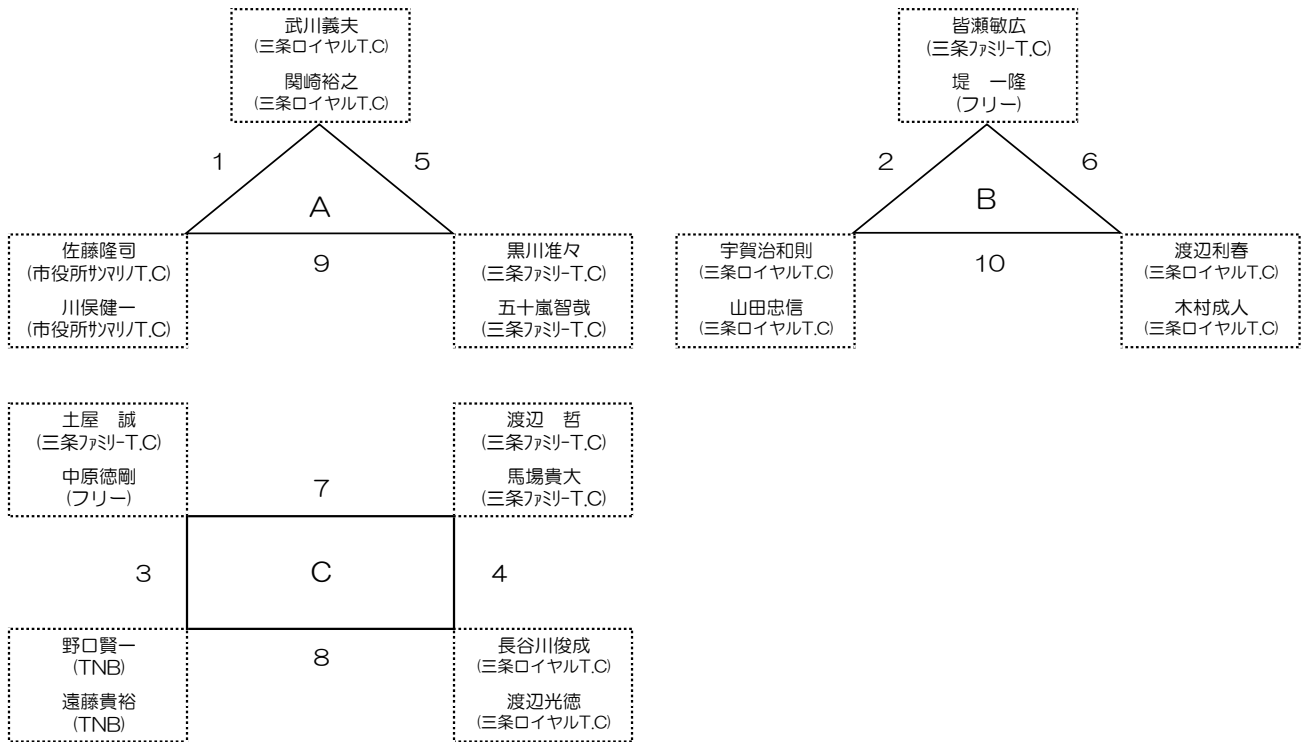

平成28年 三条協会杯テニス選手権ダブルス大会

〈 男子Aクラス 予選リーグ 〉

予選リーグは、勝率→直接対決→取得ゲーム率の順で順位を決定いたします。

(取得ゲーム率 = 取得ゲームの合計数 ÷ 全試合のゲーム合計数)

〈 決勝トーナメント 〉

平成28年 三条協会杯テニス選手権ダブルス大会

< 男子Bクラス >

	五十嵐正人 松田宗貴	深澤真一 張 来英	吉田裕哉 板垣省吾	桑原謙二 村上英幸	順位
五十嵐正人 (三条0-JT.C) 松田宗貴 (三条0-JT.C)					
深澤真一 (TNB) 張 来英 (TNB)	1				
吉田裕哉 (三条ファミリ-T.C) 板垣省吾 (三条ファミリ-T.C)	3	5			
桑原謙二 (TNB) 村上英幸 (フリー)	6	4	2		

優勝	
準優勝	

平成28年 三条協会杯テニス選手権ダブルス大会

< 女 子 >

	皆瀬美和子 土屋美佳	皆川香織 板垣百合絵	渡辺多恵子 渡辺希颯	順 位
皆瀬美和子 (三条ファミリ-T.C) 土屋美佳 (三条ファミリ-T.C)				
皆川香織 (三条ファミリ-T.C) 板垣百合絵 (三条ファミリ-T.C)	1			
渡辺多恵子 (三条ファミリ-T.C) 渡辺希颯 (三条ファミリ-T.C)	3	2		